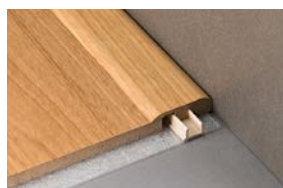

Soklové lišty a podlahové profily

Soklové lišty 12x60 Parky

Podlahové profily 3 in one

Formát (mm)	12,4 x 60 x 2150	13 x 48 x 2150
Nosič	MDF	MDF
Záruka	2 roky	2 roky
Povrchová úprava	Lak	Lak
Kartáčování	Ne	Ne
Obsah balení	5 lišt	1 lišta
Hmotnost balení (kg)	4,9	0,95

Název dekoru	Kód	Dostupnost	Cena bez DPH v EUR/m	Kód	Dostupnost	Cena bez DPH v EUR/m
OAKS						
Natural Oak	WS-NAT	S	7,69	WP-NAT	S	18,24
Ivory Oak	WS-IVO	S	7,69	WP-IVO	S	18,24
Sand Oak	WS-SAN	S	7,69	WP-SAN	S	18,24
Milk Oak	WS-MIL	S	7,69	WP-MIL	S	18,24
Silk Oak	WS-SIL	S	7,69	WP-SIL	S	18,24
Manhattan Oak	WS-MAN	CS	7,69	WP-MAN	CS	18,24
Desert Oak	WS-DES	CS				
Sahara Oak	WS-SAH	S	7,69	WP-SAH	S	18,24
Hazel Oak	WS-HAZ	CS	7,69	WP-HAZ	CS	18,24
Burley Oak	WS-BUR	S	7,69	WP-BUR	S	18,24
CHARACTER WOODS						
Frozen Walnut	WS-FRO	CS	9,09	WP-FRO	CS	20,58
Smoked Walnut	WS-SMO	CS	9,09	WP-SMO	CS	20,58
Cinnamon Triba	WS-CIN	CS	9,09	WP-CIN	CS	20,58

Soklová lišta přetíratelná

Formát (mm)	12,2 x 69 x 2150
Nosič	MDF
Záruka	2 roky
Kartáčování	Ne
Obsah balení	5 lišt
Hmotnost balení (kg)	6

Název dekoru	Povrchová úprava	Kód	Dostupnost	Cena bez DPH v EUR/m
Bílá přetíratelná	Fólie základní bílá	SP02	CS	3,75

Dostupnost soklových lišt a podlahových profilů PARKY:

S skladem v Hodoníně

CS dodání z centrálního skladu za cca 2 týdny